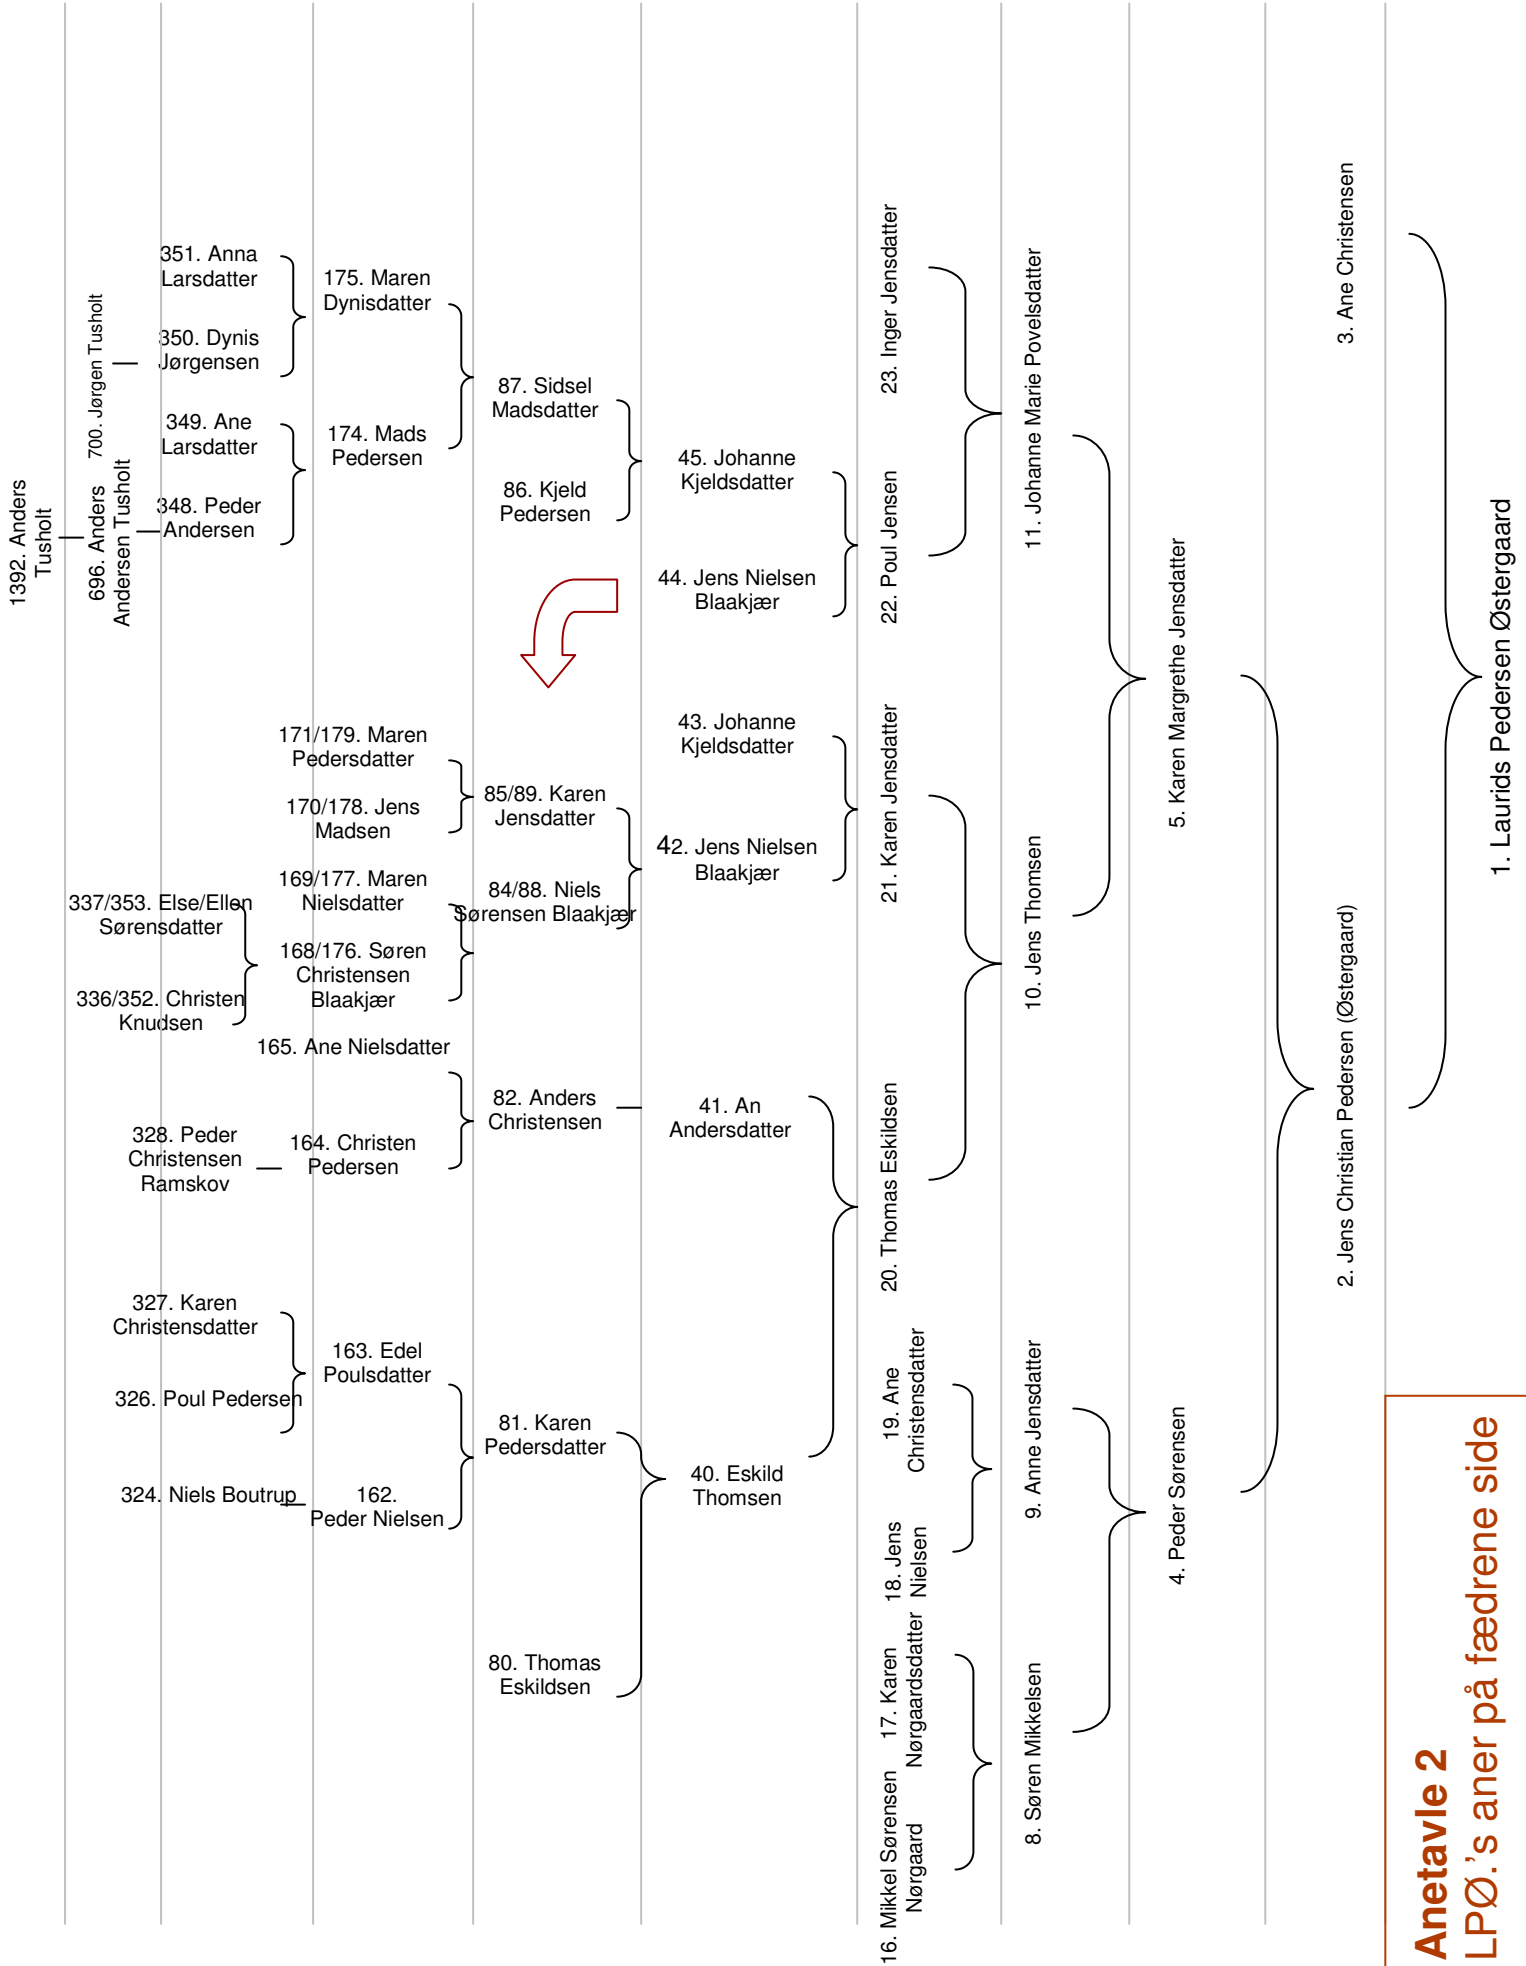

100. Niels Sønberg

50. Niels Nielsen
Sønberg

51. Inger Ibsdatter 60 + 52. Christen
Svendsen

24. Christen
Pedersen

25. Kirsten
Nielsdatter

30 + 26. Svend
Christensen

31 + 27. Karen
Christensdatter

60 + 52. Christen
Svendsen

30 + 26. Svend
Christensen

31 + 27. Karen
Christensdatter

12. Christian
Christensen

13. Mette
Svendsdatter

28. Jens
Villadsen Krogh

29. Lisbeth
Pallesdatter

30 + 26. Svend
Christensen

31 + 27. Karen
Christensdatter

15. Anne Svendsdatter

6. Christen
Christiansen

7. Elisabeth
Pallesdatter

2. Jens Christian
Pedersen (Østergaard)

3. Ane
Christensen

Anetavle 1
LPØ.'s aner på mødrene side

1. Laurids
Pedersen Østergaard

Anetavle 2
LPØ's aner på fædrene side